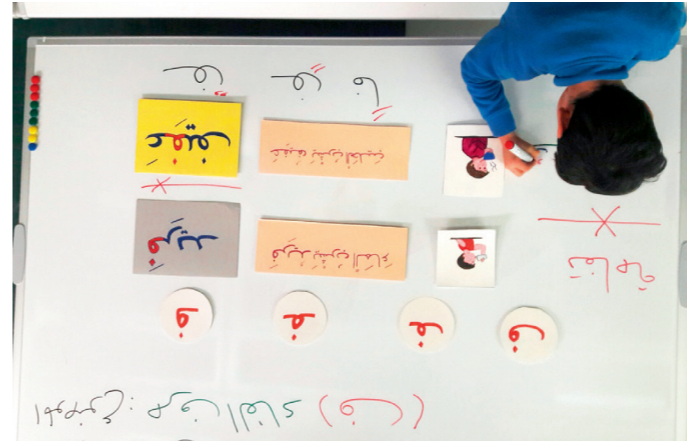

Wollen Sie sich für ein gutes Miteinander einsetzen?
Kommen Sie einfach mal zu einem BENN-Angebot und lernen Sie Ihre Nachbar_innen kennen.
Haben Sie eine konkrete Idee für eine Aktion und brauchen dafür Geld?
ALLE sind herzlich willkommen und zum Mitmachen eingeladen!

Bringen Sie sich ein!

Kinder lernen das arabische Alphabet

Sprachcafé
Wollen Sie in netter Atmosphäre Deutsch lernen oder beim Lernen unterstützen?
Interkulturelles Kochen
Gemeinsames Kochen und Essen von leckeren Gerichten aus der ganzen Welt. Alle Feinschmecker sind herzlich willkommen.
Frauencafé
Frauen treffen sich zum Kulturaustausch. Sie organisieren gemeinsam Feste. Möchten Sie ein solches Café mitgestalten?
Arabischkurs für Kinder
Ehrenamtliche lehren Grundschulkindern einmal in der Woche spielerisch Arabisch.